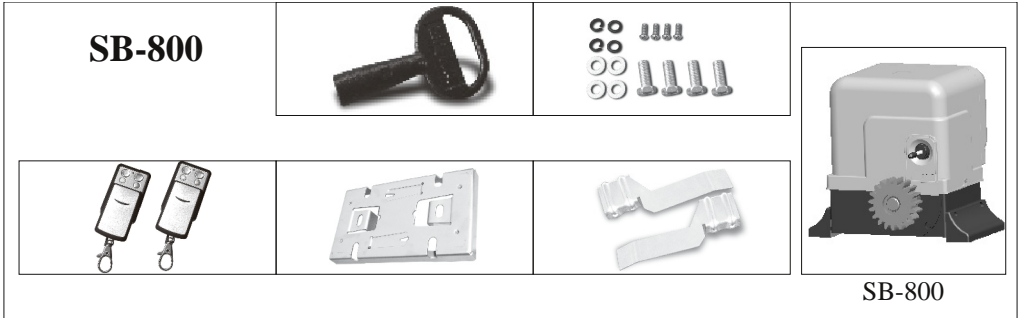

bytec

SB-800

ОБЩИЕ ТРЕБОВАНИЯ БЕЗОПАСНОСТИ

1. !
- 2.
3. ,
4. (,),
- 5.
6. ,
7. ,
- 8.
- 9.
10. ,
11. ()
12. /
- 13.
- 14.
15. ,
16. 220
- 17.
18. (, . .)

800

()	250
(/)	220/50
()	500
(/)	1400
()	800
(/)	9,5
(%)	40
(IP)	44