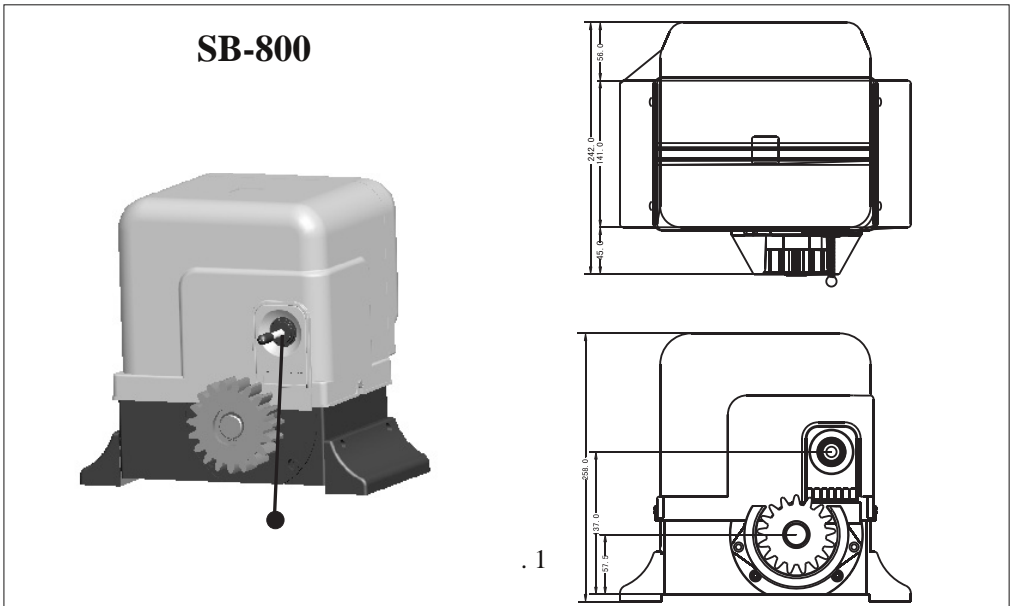

bytec

SB-800

ОБЩИЕ ТРЕБОВАНИЯ БЕЗОПАСНОСТИ

1. !
- 2.
3. ,
4. (,),
- 5.
6. ,
7. ,
- 8.
- 9.
10. ,
11. ()
12. /
- 13.
- 14.
15. ,
16. 220
- 17.
18. (, . .)

800

()	250
(/)	220/50
()	500
(/)	1400
()	800
(/)	9,5
(%)	40
(IP)	44